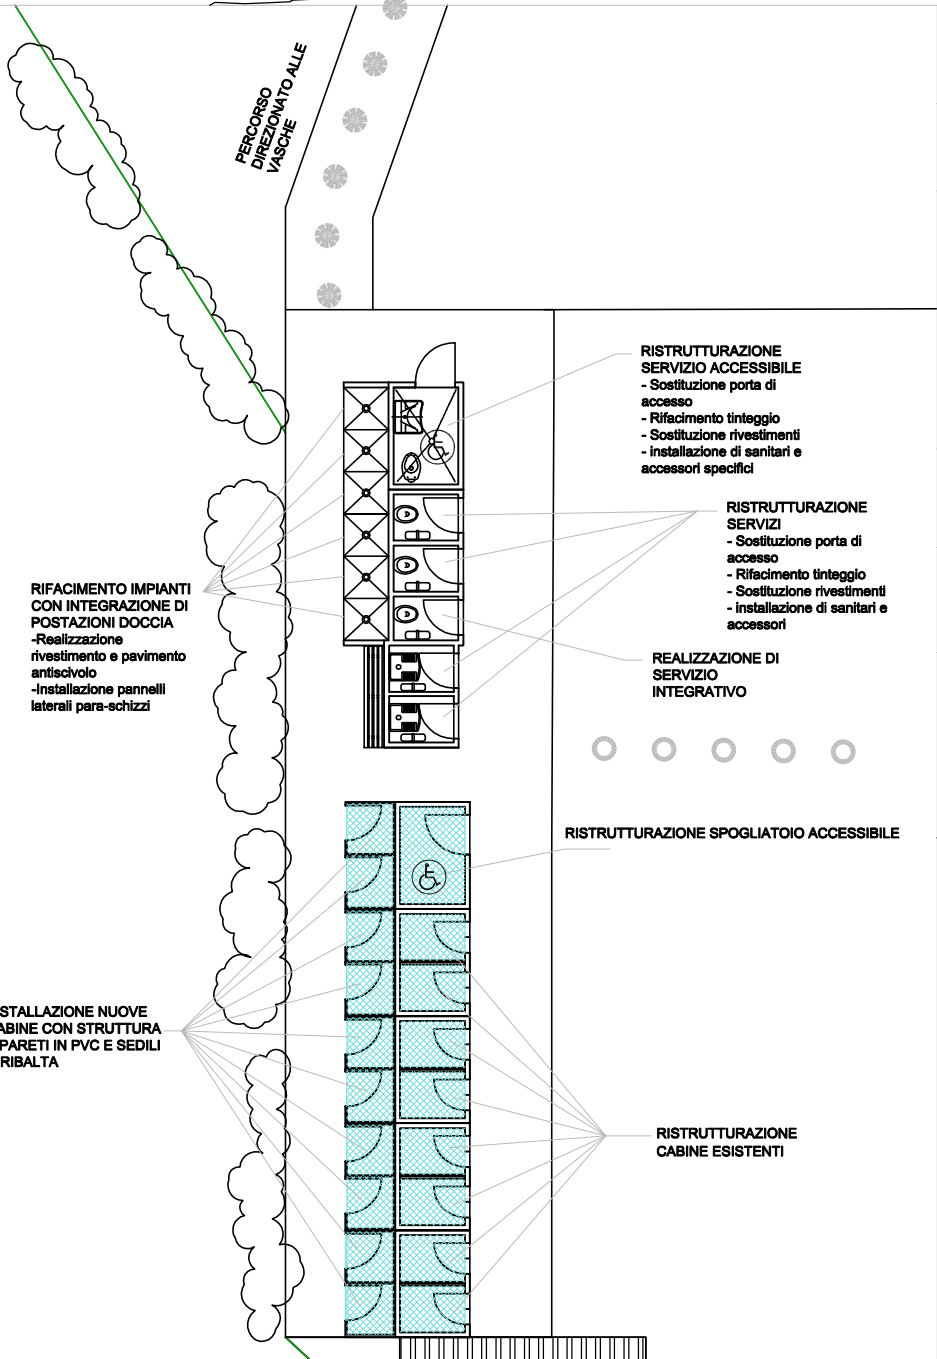

CIRCOLO  
VELICO

RIFACIMENTO IMPIANTI  
CON INTEGRAZIONE DI  
POSTAZIONI DOCCIA  
-Realizzazione  
rivestimento e pavimento  
antiscivolo  
-Installazione pannelli  
lateral para-schizzi

INSTALLAZIONE NUOVE  
CABINE CON STRUTTURA  
E PARETI IN PVC E SEDILI  
A RIBALTA

RISTRUTTURAZIONE  
SERVIZIO ACCESSIBILE  
- Sostituzione porta di  
accesso  
- Rifacimento tinteggio  
- Sostituzione rivestimenti  
- Installazione di sanitari e  
accessori specifici

RISTRUTTURAZIONE  
SERVIZI  
- Sostituzione porta di  
accesso  
- Rifacimento tinteggio  
- Sostituzione rivestimenti  
- Installazione di sanitari e  
accessori

REALIZZAZIONE DI  
SERVIZIO  
INTEGRATIVO

RISTRUTTURAZIONE SPOGLIATOIO ACCESSIBILE

RISTRUTTURAZIONE  
CABINE ESISTENTI